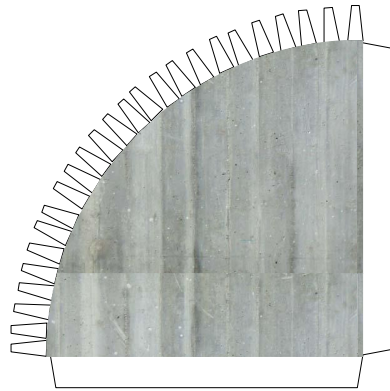

Stehtribüne -
real ca. 5,0 m breit

Stehtribüne -
real ca. 3,0 m breit

© Peter Mann 2009